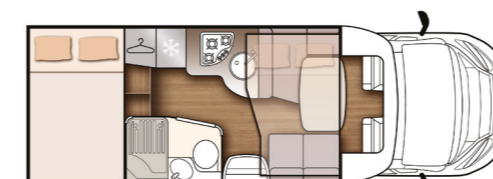

(*) in combinatie met (optioneel) hefbed

CARAT 460

- L 699 x B 235 x H 295 cm
- 4+1* 5
- Korte half-integraal (699 cm)
- In de hoogte verstelbaar dwarsbed
- Ruime garage, badkamer met douchecabine
- Maxi-salon