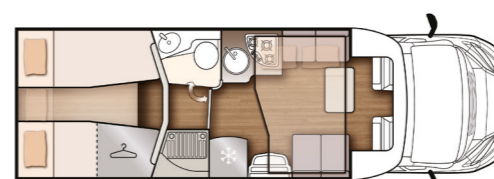

CARAT 470

- L 745 x B 235 x H 295 cm
- 4 4
- Face à face salon
- Grote afsluitbare slaapkamer met twinbedden
- Een gescheiden douche en toilet
- Grote garage waar fietsen in passen