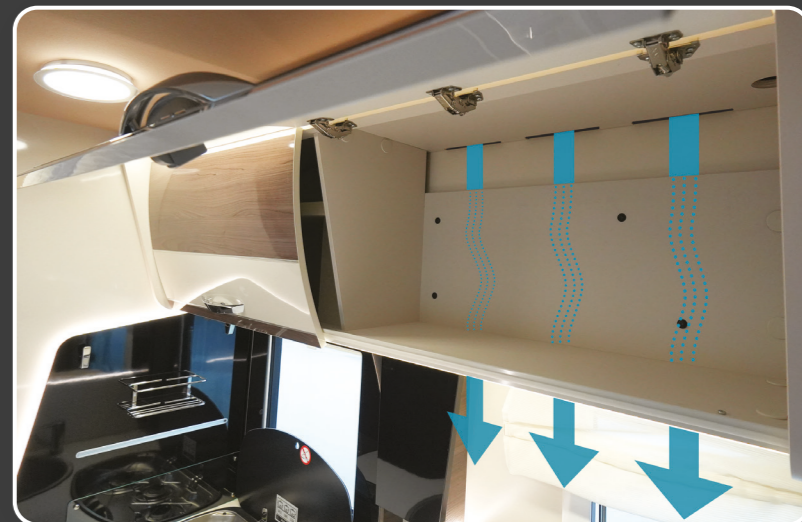

STIJLVOL INTERIEUR
CARAT

CARAT 881

Het plafond van de Carat is voorzien van een **luxueus soft touch dak**, dat zorgt voor geluidsdemping.

CARAT

CARAT 473

L-ZITHOEK

Het tafelblad kan je 360° draaien en verschuiven. Opklapbaar voor extra ruimte. (enkel bij face à face)