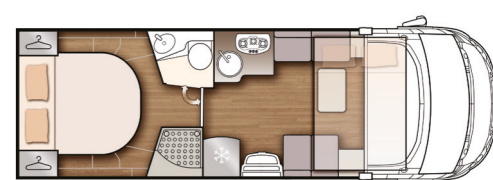

CARAT 881

- L 745 x B 235 x H 295 cm
- 4 4
- Een face à face zithoek
- Lichtkoepel boven de zithoek
- Vooraan een liftbed voor twee personen
- Verstelbaar elektrisch queensbed