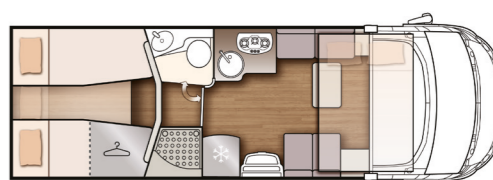

CARAT 870

- L 745 x B 235 x H 295 cm
- 4 4
- Een face à face zithoek
- Achteraan twinbedden
- Vooraan een liftbed voor twee personen
- Badkamer met aparte douche